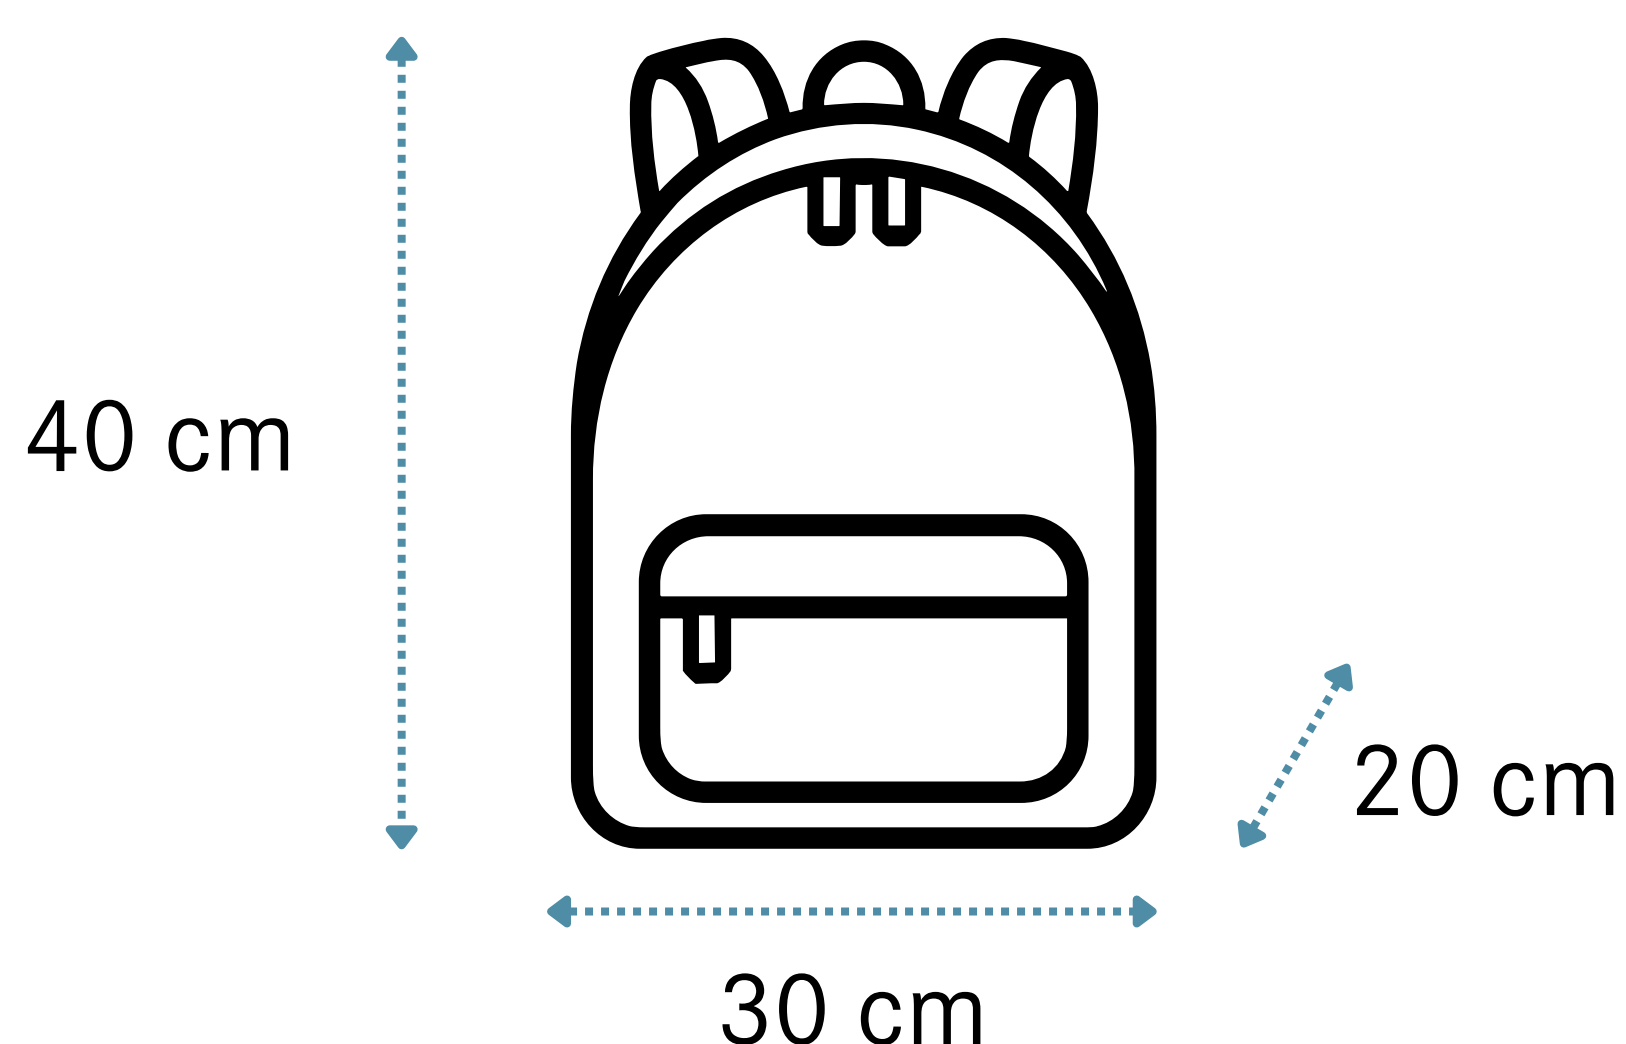

Gepäckaufbewahrung

BITTE BEACHTE UNSERE REGELUNGEN

MEDIZINISCHE
UNIVERSITÄT

INNSBRUCK

ERLAUBT

Nur Gepäckstücke bis zu den Maßen

40 x 30 x 20 cm

Bitte stelle sicher, dass dein Gepäck diese Maße nicht überschreitet.

Danke für dein Verständnis!

GRÖßERES GEPÄCK?

Gepäckstücke, die die Maße 40 x 30 x 20 cm überschreiten, dürfen **nicht** mit in das Testlokal genommen werden.

Du hast folgende Möglichkeit:

STORAGE BOXEN AM HAUPTBAHNHOF